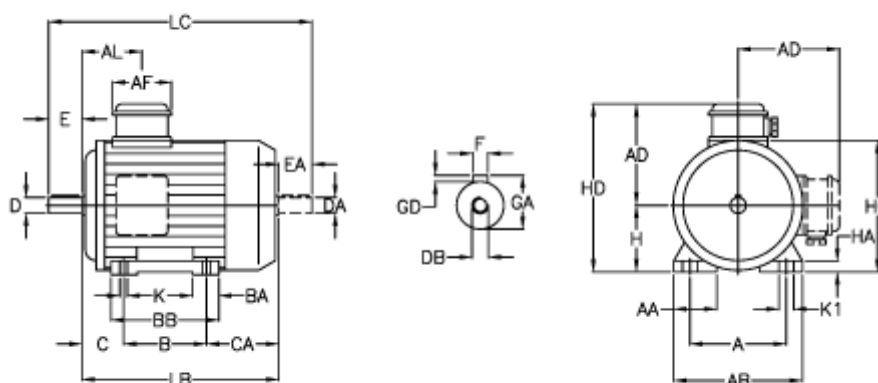

Article number: 252000550412

Description: ICME IE2 asynchronous motor THE 132S A4  
5,5kW 1400 rpm 230/400 B3

## Measures

A = 140	BA = 32	EA = 50	K = 9
A/F = 84	BB H7 = 130	F = 8	K1 = 18
AA = 39	C = 56	GA = 27	L = 302
AB = 184	CA = 98	GD = 7	LB = 252
AC = 176	D = 24	H = 90	LC = 354
AD = 129	DA = 24	HA = 14	
AL = 86	DB = M8	HC = 182	
B = 100	E = 50	HD = 219	